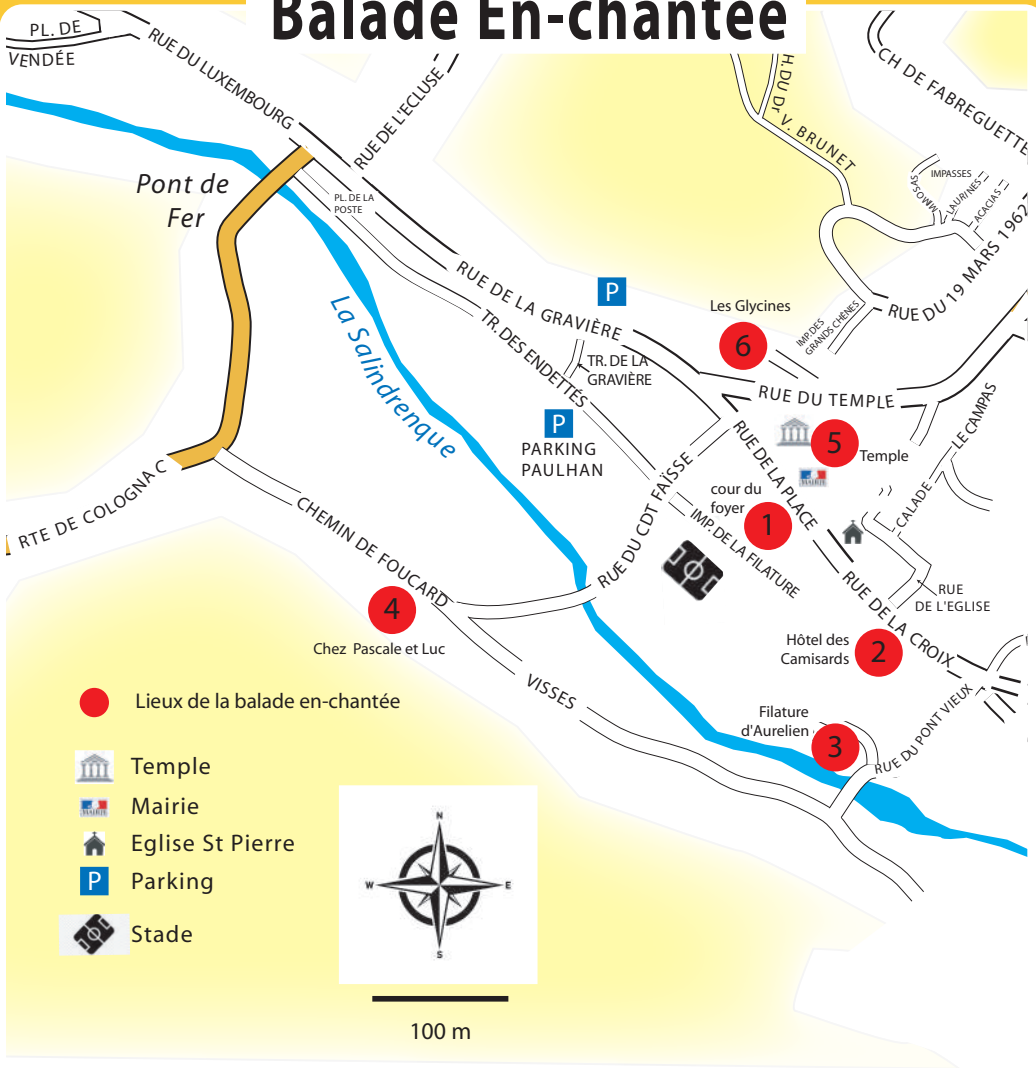

# Balade Enchantée

## Horaires approximatifs

- 1- 15h - Les Mange-disques
- 2- 15h30 - Aïssi - Chorale d'Anduze
- 3- 16h30 - Chorale de Lasalle
- 4- 17h - Vallée de Chœur - Sékissa
- 5- 18h - Tous Ensemble !
- 6- 19h - Joute de chorales

Déambulation chantée avec *Lasalle Gueule*